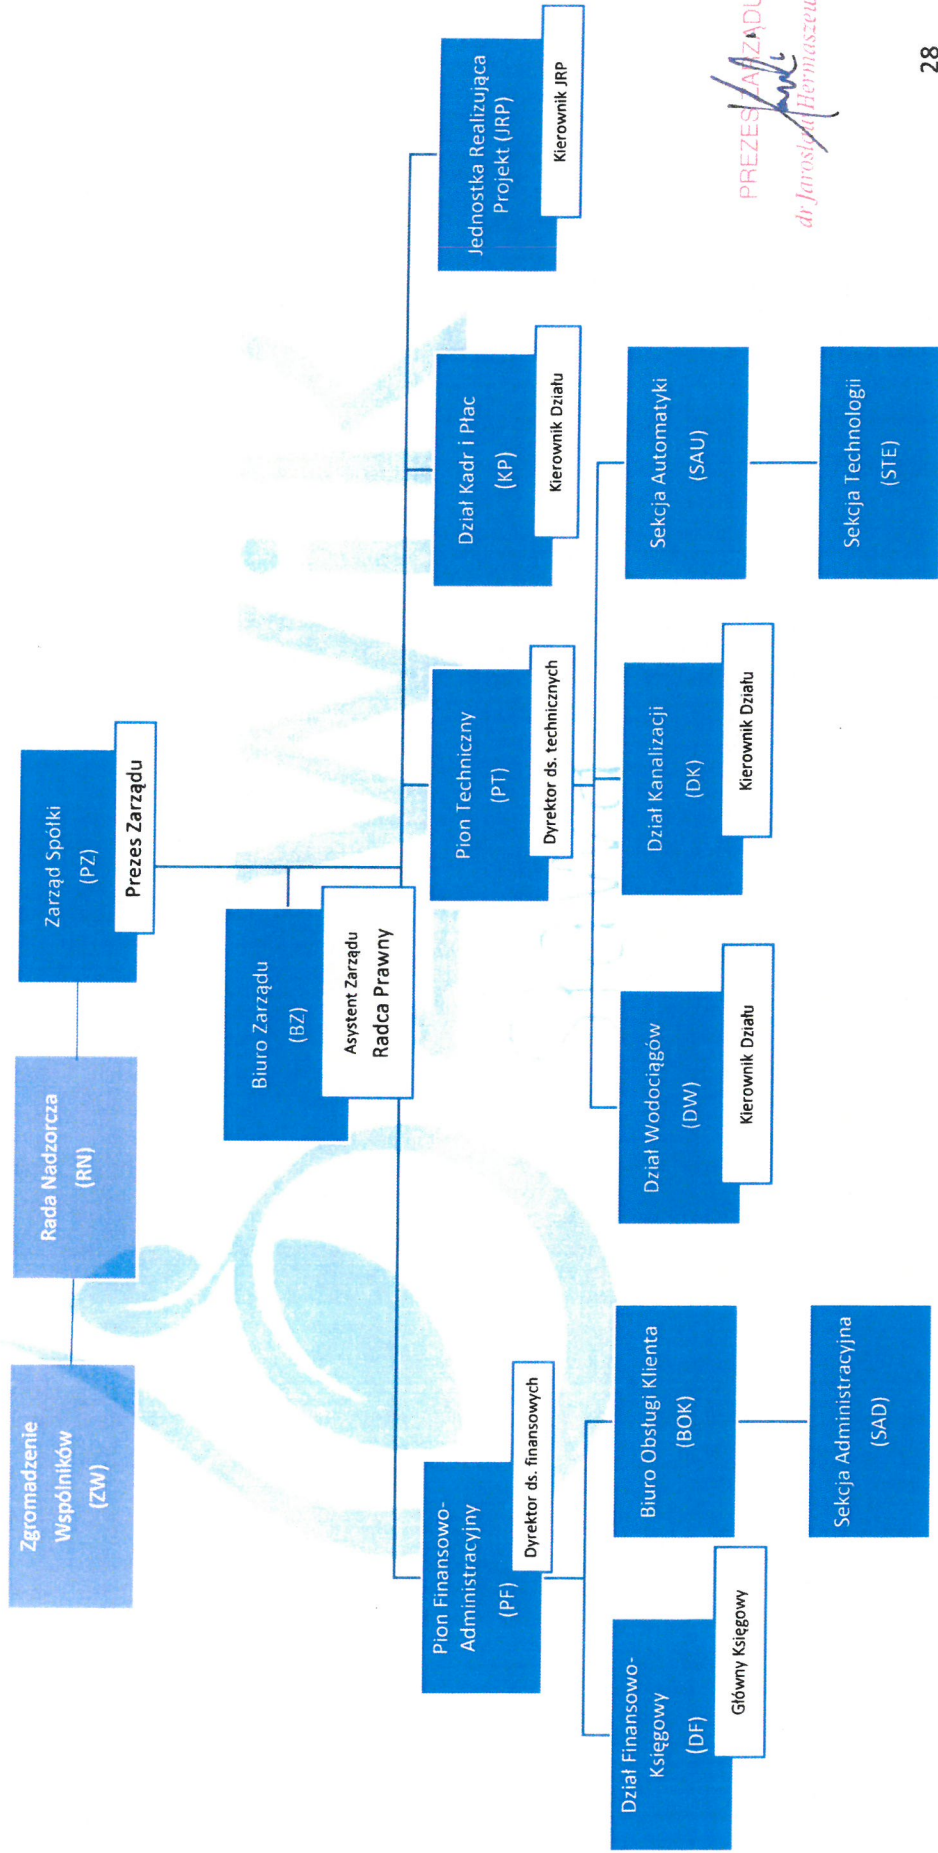

Schemat organizacyjny Spółki Zakład Wodociągów i Kanalizacji Sława Sp. z o.o.

PREZES ZARZĄDU
dr Janusz Hermaszewski